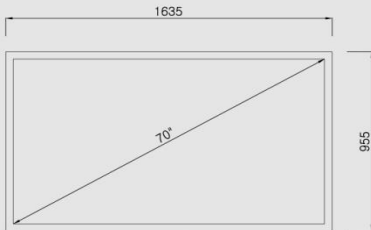

DID Video Wall Monitor 70VDW Display

ADVANTAGES

- 슬림 베젤 사이즈: 38.4(H) /38.4(V) mm
- 디지털 사이즈에 적합
 - "1 stretch image" 기능 지원
(단일 비디오 소스를 다중 모니터에 분할 표현)
 - VuREX DID Manager에 완벽히 통합
 - TCP/IP 네트워크를 통한 원격 제어
 - Server / PC 제어를 위한 RS-232C 입/출력 기능
 - 수직/수평 디스플레이 가능
 - 최대 10 x 10 구성 지원
 - 다양한 마운트 킷 옵션 지원
(벽걸이형, 스탠드형, 천정형, 벽걸이 확장형)

I DID Video Wall Monitor 70VDW Display

OTHER VIEW

FRONT VIEW

REAR VIEW

SIDE VIEW

DIMENSIONS

▲ FRONT VIEW

▲ SIDE VIEW