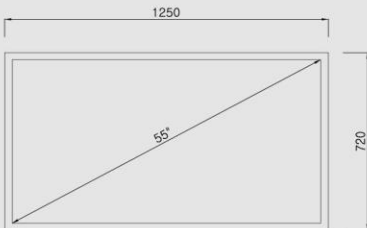

DID Video Wall Monitor 55VDW Display

ADVANTAGES

- 슬림 베젤 사이즈: 14(H) /14(V) mm
- 디지털 사이즈에 적합
 - "1 stretch image" 기능 지원
(단일 비디오 소스를 다중 모니터에 분할 표현)
 - VuREX DID Manager에 완벽히 통합
 - TCP/IP 네트워크를 통한 원격 제어
 - Server / PC 제어를 위한 RS-232C 입/출력 기능
 - 수직/수평 디스플레이 가능
 - 최대 10 x 10 구성 지원
 - 다양한 마운트 킷 옵션 지원
(벽걸이형, 스탠드형, 천정형, 벽걸이 확장형)

LED Video Wall Monitor 55VDW Display

OTHER VIEW

FRONT VIEW

REAR VIEW

SIDE VIEW

DIMENSIONS

▲ FRONT VIEW

▲ SIDE VIEW