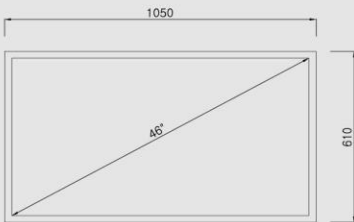

CCTV Video Wall Monitor 46VDW Display

ADVANTAGES

- 슬림 베젤 사이즈: 14.2(H) /13.7(V) mm
- 디지털 사이즈에 적합
 - "1 stretch image" 기능 지원
(단일 비디오 소스를 다중 모니터에 분할 표현)
 - VuREX DID Manager에 완벽히 통합
 - TCP/IP 네트워크를 통한 원격 제어
 - Server / PC 제어를 위한 RS-232C 입/출력 기능
 - 수직/수평 디스플레이 가능
 - 최대 10 x 10 구성 지원
 - 다양한 마운트 킷 옵션 지원
(벽걸이형, 스탠드형, 천정형, 벽걸이 확장형)

LED Video Wall Monitor 46VDW Display

OTHER VIEW

FRONT VIEW

REAR VIEW

SIDE VIEW

DIMENSIONS

▲ FRONT VIEW

▲ SIDE VIEW