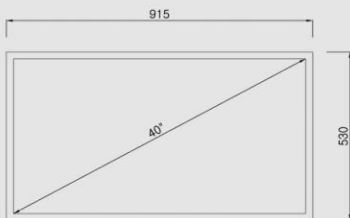

DID Video Wall Monitor 40VDW Display

ADVANTAGES

- 슬림 베젤 사이즈: 13(H) /13(V) mm
- 디지털 사이즈에 적합
 - "1 stretch image" 기능 지원
(단일 비디오 소스를 다중 모니터에 분할 표현)
 - VuREX DID Manager에 완벽히 통합
 - TCP/IP 네트워크를 통한 원격 제어
 - Server / PC 제어를 위한 RS-232C 입/출력 기능
 - 수직/수평 디스플레이 가능
 - 최대 10 x 10 구성 지원
 - 다양한 마운트 킷 옵션 지원
(벽걸이형, 스탠드형, 천정형, 벽걸이 확장형)

LED Video Wall Monitor 40VDW Display

OTHER VIEW

FRONT VIEW

REAR VIEW

SIDE VIEW

DIMENSIONS

▲ FRONT VIEW

▲ SIDE VIEW