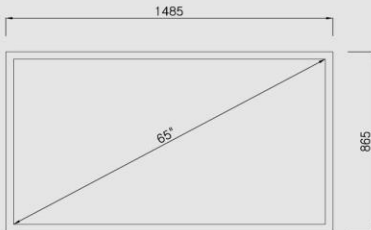

CCTV Video Wall Monitor 65VCW Display

ADVANTAGES

- 슬림 베젤 사이즈: 25.2(H) / 27.7 (H)mm
- 높은 해상도: 1920 x 1080 Full HD
- 선명한 명암비: 5,000:1
- 고휘도 패널: 700 cd/m²
- 넓은 시야각(H/V): 178° / 178°
- 금속 캐비닛 채용, 친환경 설계, 수직/수평 디스플레이 가능
- 사용 편의성: Server / PC 제어를 위한 RS-232C 입/출력 가능
- BNC, S-Video, VGA, Component, HDMI, DVI, Audio, PC Stereo, RS232C
- 멀티 디스플레이 가능 (PIP / PBP / VOV)
- 3D Comb Filter, Trigger Source Switching, 자동 소스 전환, 자동 전원 복구
- 다양한 마운트 킷 옵션 지원 (벽걸이형, 스탠드형, 천정형, 벽걸이 확장형)

CCTV 비디오월 제품인 VuREX VCW 시리즈는 최소 5.5mm의 베젤 사이즈를 자랑하는 울트라 슬림 고해상도 비디오 멀티비전입니다. 우수한 DID 기술, 다중 이미지 처리 기술, 신호 전환 기술을 채용하여, 높은 휘도 및 해상도와 낮은 소비전력, 긴 수명의 요구 사항을 훌륭하게 달성합니다.

SPECIFICATIONS 65VCW

디스플레이	베젤 폭	25.2(H) / 27.7 (H)mm	주요 기능	필터 타입	3D Comb 필터
	유효 화면 치수	1,428.48 x 803.52 mm		Deinterlacing	지원
	화면 크기	65"		화면 노이즈 저감 기능	지원
	해상도	1920 x 1080 @60Hz		멀티 디스플레이 기능	지원
	픽셀 간격	0,744 x 0,744 mm		Trigger Source Switching	지원
	휘도 (Typ.)	700cd/m ²		자동 소스 전환	PIP / PBP / VOV(Video On Video)
	명암비	5,000 : 1		RS-232C 제어	Serial Interface Control Program PC
	시야각 (H/V)	178° / 178°		내부 FAN 제어 기능	지원
	표시색상수	16.7 Million			
	응답시간	< 8ms			
입출력단자	비디오시스템	NTSC / PAL	치수/중량	외형 치수 (W x H x D)	1485 x 865 x 140mm
	Video 입/출력 (BNC Type)	2 / 2	제품 중량		63Kg
	S-Video 입력	1	캐비닛	색상	Black / Black
	VGA 입력 (15Pin D-Sub)	1		재질	Metal(Electronic galvanized Iron)
	Component 입력	1	보 증	부품 / 서비스	2year / 2year
	HDMI 입력	2		MTBF (Approx.)	50,000 Hours
	DVI 입력	1	인 증	NRTL, FCC, CE, RoHS	
	Audio 입력 (RCA Type)	3(L+R)	전 원	소비 전력: < On	< 500W
PC Stereo 입력	1	Power Source		AC100 ~ 240V (50 / 60Hz)	
외부제어	RS232C 입/출력	1 / 1 PC를 통한 모니터 OSD 제어기능	마운트	VESA™ 마운트 대응	600 x 400mm
	IR 리모콘	Yes		마운트 킷	옵션 제공 (벽걸이형, 스탠드형, 천정형, 벽걸이 확장형)
오디오	내장 스피커	지원 (5W x 2)			

CCTV Video Wall Monitor 65VCW Display

OTHER VIEW

FRONT VIEW

REAR VIEW

SIDE VIEW

DIMENSIONS

▲ FRONT VIEW

▲ SIDE VIEW