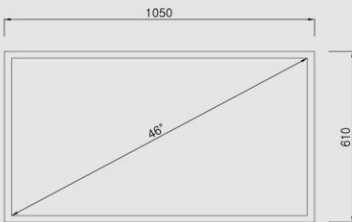

CCTV Video Wall Monitor 46VCW Display

ADVANTAGES

- 슬림 베젤 사이즈: 14.2(H) / 13.7(V) mm
- 높은 해상도: 1920 x 1080 Full HD
- 선명한 명암비: 4,000 : 1
- 고휘도 패널: 700 cd/m²
- 넓은 시야각(H/V): 178° / 178°
- 금속 캐비닛 채용, 친환경 설계, 수직/수평 디스플레이 가능
- 사용 편의성: Server / PC 제어를 위한 RS-232C 입/출력 가능
- BNC, S-Video, VGA, Component, HDMI, DVI, Audio, PC Stereo, RS232C
- 멀티 디스플레이 기능 (PIP / PBP / VOV)
- 3D Comb Filter, Trigger Source Switching, 자동 소스 전환, 자동 전원 복구
- 다양한 마운트 킷 옵션 지원 (벽걸이형, 스탠드형, 천정형, 벽걸이 확장형)

CCTV 비디오월 제품인 VuREX VCW 시리즈는 최소 5.5mm의 베젤 사이즈를 자랑하는
울트라 슬림 고해상도 비디오 멀티비전입니다.

우수한 DID 기술, 다중 이미지 처리 기술, 신호 전환 기술을 채용하여, 높은 휘도 및 해상도와 낮은 소비전력,
긴 수명의 요구 사항을 훌륭하게 달성합니다.

SPECIFICATIONS 46VCW

디스플레이	베젤 폭	14.2(H) / 13.7(V) mm	주요 기능	필터 타입	3D Comb 필터
	유효 화면 치수	1018.8 x 572.67 mm		Deinterlacing	지원
	화면 크기	46"		화면 노이즈 저감 기능	지원
	해상도	1920 x 1080 @60Hz		멀티 디스플레이 기능	지원
	픽셀 간격	0.53025 x 0.53025 mm		Trigger Source Switching	지원
	휘도 (Typ.)	700cd/m ²		자동 소스 전환	PIP / PBP / VOV(Video On Video)
	명암비	4,000 : 1		RS-232C 제어	Serial Interface Control Program PC
	시야각 (H/V)	178° / 178°		내부 FAN 제어 기능	지원
	표시색상수	16.7 Million			
	응답시간	< 8ms			
입출력단자	비디오시스템	NTSC / PAL	치수/중량	외형 치수 (W x H x D)	1,050 x 610 x 125 mm
	Video 입/출력 (BNC Type)	2 / 2	제품 중량		36Kg
	S-Video 입력	1	캐비닛	색상	Black / Black
	VGA 입력 (15Pin D-Sub)	1		재질	Metal(Electronic galvanized Iron)
	Component 입력	1	보 증	부품 / 서비스	2year / 2year
	HDMI 입력	2		MTBF (Approx.)	50,000 Hours
	DVI 입력	1	인 증	NRTL, FCC, CE, RoHS	
	Audio 입력 (RCA Type)	3(L+R)	전 원	소비 전력: < On	< 260W
PC Stereo 입력	1	Power Source		AC100 ~ 240V (50 / 60Hz)	
외부제어	RS232C 입/출력	1 / 1	마운트	VESA™ 마운트 대응	600 x 400mm
		PC를 통한 모니터 OSD 제어기능		마운트 킷	옵션 제공 (벽걸이형, 스탠드형, 천정형, 벽걸이 확장형)
오디오	내장 스피커	지원 (5W x 2)			

CCTV Video Wall Monitor 46VCW Display

OTHER VIEW

FRONT VIEW

REAR VIEW

SIDE VIEW

DIMENSIONS

▲ FRONT VIEW

▲ SIDE VIEW