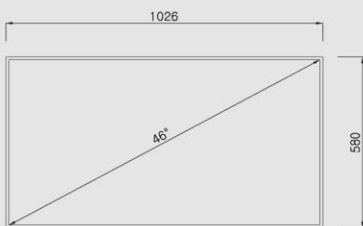

CCTV Video Wall Monitor 46VCWS Display

ADVANTAGES

- 울트라 슬림 베젤 사이즈: 7.3mm (Two Sides)
- 높은 해상도: 1366 x 768 @60Hz
- 선명한 명암비: 3,000 : 1
- 고휘도 패널: 700 cd/m²
- 넓은 시야각(H/V): 178° / 178°
- 금속 캐비닛 채용, 친환경 설계, 수직/수평 디스플레이 기능
- 사용 편의성: Server / PC 제어를 위한 RS-232C 입/출력 기능
- BNC, S-Video, VGA, Component, HDMI, DVI, Audio, PC Stereo, RS232C
- 멀티 디스플레이 기능 (PIP / PBP / VOV)
- 3D Comb Filter, Trigger Source Switching, 자동 소스 전환, 자동 전원 복구
- 다양한 마운트 킷 옵션 지원 (벽걸이형, 스탠드형, 천정형, 벽걸이 확장형)

CCTV 비디오월 제품인 VuREX VCW 시리즈는 최소 5.5mm의 베젤 사이즈를 자랑하는

울트라 슬림 고해상도 비디오 멀티비전입니다.

우수한 DID 기술, 다중 이미지 처리 기술, 신호 전환 기술을 채용하여, 높은 휘도 및 해상도와 낮은 소비전력,

긴 수명의 요구 사항을 훌륭하게 달성합니다.

SPECIFICATIONS 46VCWS

디스플레이	베젤 폭	7.3mm (Two Sides)	주요 기능	필터 타입	3D Comb 필터
	유효 화면 치수	1,018.8 x 572.67 mm		Deinterlacing	지원
	화면 크기	46"		화면 노이즈 저감 기능	지원
	해상도	1366 x 768 @60Hz		멀티 디스플레이 기능	지원
	픽셀 간격	0.7455 x 0.7455 mm		Trigger Source Switching	지원
	휘도 (Typ.)	700cd/m ²		자동 소스 전환	PIP / PBP / VOV(Video On Video)
	명암비	3,000 : 1		RS-232C 제어	Serial Interface Control Program PC
	시야각 (H/V)	178° / 178°		내부 FAN 제어 기능	지원
	표시색상수	16.7 Million			
	응답시간	< 8ms			
입출력단자	비디오시스템	NTSC / PAL	치수/중량	외형 치수 (W x H x D)	1,050 x 580 x 120 mm
	Video 입/출력 (BNC Type)	2 / 2	제품 중량		33kg
	S-Video 입력	1	캐비닛	색상	Black / Black
	VGA 입력 (15Pin D-Sub)	1		재질	Metal(Electronic galvanized Iron)
	Component 입력	1	보증	부품 / 서비스	2year / 2year
	HDMI 입력	2		MTBF (Approx.)	50,000 Hours
	DVI 입력	1	인증	NRTL, FCC, CE, RoHS	
	Audio 입력 (RCA Type)	3(L+R)	전원	소비 전력: < On	< 260W
PC Stereo 입력	1	Power Source		AC100 ~ 240V (50 / 60Hz)	
외부제어	RS232C 입/출력	1 / 1 PC를 통한 모니터 OSD 제어기능	마운트	VESA™ 마운트 대응	600 x 400mm
	IR 리모콘	Yes		마운트 킷	옵션 제공 (벽걸이형, 스탠드형, 천정형, 벽걸이 확장형)
	오디오	내장 스피커	지원 (5W x 2)		

CCTV Video Wall Monitor 46VCWS Display

OTHER VIEW

FRONT VIEW

REAR VIEW

SIDE VIEW

DIMENSIONS

▲ FRONT VIEW

▲ SIDE VIEW