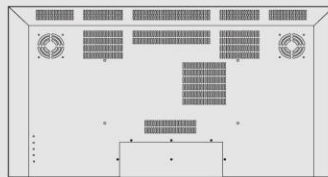

CCTV 비디오월 제품인 VuREX VCW 시리즈는 최소 5.5mm의 베젤 사이즈를 자랑하는

울트라 슬림 고해상도 비디오 멀티비전입니다.

우수한 DID 기술, 다중 이미지 처리 기술, 신호 전환 기술을 채용하여, 높은 휘도 및 해상도와 낮은 소비전력,

긴 수명의 요구 사항을 훌륭하게 달성합니다.

SPECIFICATIONS 46VCWS

디스플레이	베젤 폭	7.3mm (Two Sides)	주요 기능	필터 타입	3D Comb 필터
	유효 화면 치수	1,018.8 x 572.67 mm		Deinterlacing	지원
	화면 크기	46"		화면 노이즈 저감 기능	지원
	해상도	1366 x 768 @60Hz		멀티 디스플레이 기능	지원
	픽셀 간격	0.7455 x 0.7455 mm		Trigger Source Switching	지원
	휘도 (Typ.)	700cd/m ²		자동 소스 전환	PIP / PBP / VOV(Video On Video)
	명암비	3,000 : 1		RS-232C 제어	Serial Interface Control Program PC
	시야각 (H/V)	178° / 178°		내부 FAN 제어 기능	지원
	표시색상수	16.7 Million			
	응답시간	< 8ms			
입출력단자	비디오시스템	NTSC / PAL	치수/중량	외형 치수 (W x H x D)	1,050 x 580 x 120 mm
	Video 입/출력 (BNC Type)	2 / 2	제품 중량		33kg
	S-Video 입력	1	캐비닛	색상	Black / Black
	VGA 입력 (15Pin D-Sub)	1		재질	Metal(Electronic galvanized Iron)
	Component 입력	1	보증	부품 / 서비스	2year / 2year
	HDMI 입력	2		MTBF (Approx.)	50,000 Hours
	DVI 입력	1	인증	NRTL, FCC, CE, RoHS	
	Audio 입력 (RCA Type)	3(L+R)	전원	소비 전력: < On	< 260W
PC Stereo 입력	1	Power Source		AC100 ~ 240V (50 / 60Hz)	
외부제어	RS232C 입/출력	1 / 1 PC를 통한 모니터 OSD 제어기능	마운트	VESA™ 마운트 대응	600 x 400mm
	IR 리모콘	Yes		마운트 킷	옵션 제공 (벽걸이형, 스탠드형, 천정형, 벽걸이 확장형)
	오디오	내장 스피커	지원 (5W x 2)		

CCTV Video Wall Monitor 46VCWS Display

OTHER VIEW

FRONT VIEW

REAR VIEW

SIDE VIEW

DIMENSIONS

▲ FRONT VIEW

▲ SIDE VIEW