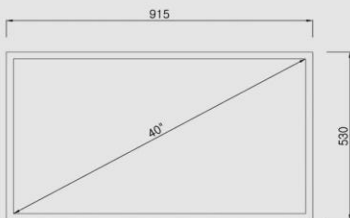

CCTV Video Wall Monitor 40VCW Display

ADVANTAGES

- 슬림 베젤 사이즈: 13(H) / 13(V) mm
- 높은 해상도: 1920 x 1080 Full HD
- 선명한 명암비: 3,000:1
- 고휘도 패널: 700 cd/m²
- 넓은 시야각(H/V): 178° / 178°
- 금속 캐비닛 채용, 친환경 설계, 수직/수평 디스플레이 가능
- 사용 편의성: Server / PC 제어를 위한 RS-232C 입/출력 가능
- BNC, S-Video, VGA, Component, HDMI, DVI, Audio, PC Stereo, RS232C
- 멀티 디스플레이 가능 (PIP / PBP / VOV),
- 3D Comb Filter, Trigger Source Switching, 자동 소스 전환, 자동 전원 복구
- 다양한 마운트 킷 옵션 지원 (벽걸이형, 스탠드형, 천정형, 벽걸이 확장형)

CCTV 비디오월 제품인 VuREX VCW 시리즈는 최소 5.5mm의 베젤 사이즈를 자랑하는
울트라 슬림 고해상도 비디오 멀티비전입니다.

우수한 DID 기술, 다중 이미지 처리 기술, 신호 전환 기술을 채용하여, 높은 휘도 및 해상도와 낮은 소비전력,
긴 수명의 요구 사항을 훌륭하게 달성합니다.

SPECIFICATIONS 40VCW

디스플레이	베젤 폭	13(H) / 13(V) mm	주요 기능	필터 타입	3D Comb 필터
	유효 화면 치수	885.6 x 498.15 mm		Deinterlacing	지원
	화면 크기	40"		화면 노이즈 저감 기능	지원
	해상도	1920 x 1080 @60Hz		멀티 디스플레이 가능	지원
	픽셀 간격	0.46125 x 0.46125 mm		Trigger Source Switching	지원
	휘도 (Typ.)	700cd/m ²		자동 소스 전환	PIP / PBP / VOV (Video On Video)
	명암비	3,000 : 1		RS-232C 제어	Serial Interface Control Program PC
	시야각 (H/V)	178° / 178°		내부 FAN 제어 기능	지원
	표시색상수	16.7 Million			
	응답시간	< 8ms			
입출력단자	비디오시스템	NTSC / PAL	치수/중량	외형 치수 (W x H x D)	915 x 530 x 125 mm
	Video 입/출력 (BNC Type)	2 / 2	제품 중량		25Kg
	S-Video 입력	1	캐비닛	색상	Black / Black
	VGA 입력 (15Pin D-Sub)	1		재질	Metal (Electronic galvanized Iron)
	Component 입력	1	보 증	부품 / 서비스	2year / 2year
	HDMI 입력	2		MTBF (Approx.)	50,000 Hours
	DVI 입력	1	인 증	NRTL, FCC, CE, RoHS	
	Audio 입력 (RCA Type)	3(L+R)	전 원	소비 전력: < On	< 220W
PC Stereo 입력	1	Power Source		AC100 ~ 240V (50 / 60Hz)	
외부제어	RS232C 입/출력	1 / 1	마운트	VESA™ 마운트 대응	400 x 200mm
		PC를 통한 모니터 OSD 제어기능		마운트 킷	옵션 제공 (벽걸이형, 스탠드형, 천정형, 벽걸이 확장형)
	IR 리모콘	Yes			
오디오	내장 스피커	지원 (5W x 2)			

CCTV Video Wall Monitor 40VCW Display

OTHER VIEW

FRONT VIEW

REAR VIEW

SIDE VIEW

DIMENSIONS

▲ FRONT VIEW

▲ SIDE VIEW