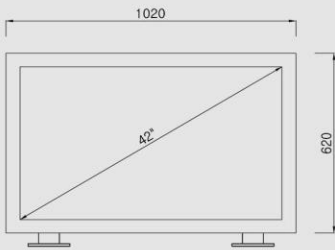

VuREX VCP 프리미엄 시리즈는 3D Comb Filter, 메탈 캐비닛, PIP/PBP/VOV 등과 같은 고객 친화적인 기능들을 제공합니다. 또한 고화질의 영상을 원하는 고객을 위하여, 최대 1,400:1의 명암비, 1920X1080의 Full HD 해상도, 5ms의 빠른 응답시간을 제공합니다

SPECIFICATIONS

디스플레이	화면 크기	42"	주요 기능	필터 타입	3D Comb 필터	
	해상도	1920 x 1080 @60Hz		Deinterlacing	지원	
	픽셀 간격	0.484 x 0.484 mm		화면 노이즈 저감 기능	지원	
	휘도 (Typ.)	500 cd/m ²		멀티 디스플레이 기능	PIP / PBP / VOV (Video On Video)	
	명암비	1,300 : 1		Screen Protection	Yes	
	중횡비	16 : 9		Trigger Source Switching	지원 (NC)	
	시야각 (H/V)	178° / 178°		자동 소스 전환	지원	
	표시색상수	16.7 Million		자동 전원 복구	지원	
	응답시간	< 9ms				
입출력단자	비디오시스템	NTSC / PAL	치수/중량	외형 치수 (본체) (W x H x D)	430 x 370 x 70 mm	
	Video 입/출력 (BNC Type)	2 / 2		외형 치수 (스탠드 포함) (W x H x D)	430 x 370 x 150 mm	
		S-Video 입력		1	제품 중량	26Kg
		VGA 입력 (15Pin D-Sub)	1	캐비닛	케이스 색상 / Base Stand	Black / Yes
		Component 입력	1		케이스 재질	Metal (Electronic galvanized Iron)
		HDMI 입력	2	보증	부품 / 서비스	2year / 2year
		DVI 입력	1		MTBF (Approx.)	50,000 시간
		Audio 입력 (RCA Type)	3(L+R)	인증	NRTL, FCC, CE, RoHS	
		PC Stereo 입력	1		전원	소비 전력: < On
외부제어	리모콘	옵션 제공	정격 전압	AC100 ~ 240V(50/60Hz)		
	오디오	내장 스피커	Yes (2W x 2)	환경	작동 온도	0~50° C
					보관온도	-20 ~ 60° C
			마운트	VESA™ 마운트 대응	400 x 200 mm	
				마운트 킷	옵션 제공 (벽걸이형, 랙마운트, 스웬암형, 천장형)	

CCTV Monitor 42 VCPH Display

OTHER VIEW

REAR VIEW

SIDE VIEW

DIMENSIONS

▲ FRONT VIEW

▲ SIDE VIEW

▲ REAR VIEW