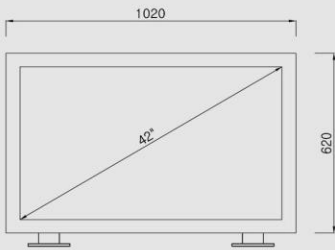

VuREX VCP 프리미엄 시리즈는 3D Comb Filter, 메탈 캐비닛, PIP/PBP/VOV 등과 같은 고객 친화적인 기능들을 제공합니다. 또한 고화질의 영상을 원하는 고객을 위하여, 최대 1,400:1의 명암비, 1920X1080의 Full HD 해상도, 5ms의 빠른 응답시간을 제공합니다

SPECIFICATIONS 42VCPH120

디스플레이	화면 크기	42"	주요 기능	필터 타입	3D Comb 필터
	해상도	1920 x 1080 @120Hz		Deinterlacing	지원
	픽셀 간격	0.484 x 0.484 mm		화면 노이즈 저감 기능	지원
	휘도 (Typ.)	500 cd/m ²		멀티 디스플레이 기능	PIP / PBP / VOV (Video On Video)
	명암비	1,400 : 1		Screen Protection	Yes
	중횡비	16 : 9		Trigger Source Switching	지원 (NC)
	시야각 (H/V)	178° / 178°		자동 소스 전환	지원
	표시색상수	16.7 Million		자동 전원 복구	지원
입출력단자	응답시간	< 5ms	치수/중량	외형 치수 (본체) (W x H x D)	1,020 x 620 x 125 mm
	비디오시스템	NTSC / PAL		외형 치수 (스탠드 포함) (W x H x D)	1,020 x 620 x 280 mm
	Video 입/출력 (BNC Type)	2 / 2	제품 중량	26Kg	
	S-Video 입력	1	캐비닛	케이스 색상 / Base Stand	Black / Yes
	VGA 입력 (15Pin D-Sub)	1		케이스 재질	Metal (Electronic galvanized iron)
	Component 입력	1	보증	부품 / 서비스	2year / 2year
	HDMI 입력	2		MTBF (Approx.)	50,000 시간
	DVI 입력	1	인증	NRTL, FCC, CE, RoHS	
Audio 입력 (RCA Type)	3(L+R)	전원		소비 전력: < On	< 220W
PC Stereo 입력	1		정격 전압	AC100 ~ 240V(50/60Hz)	
외부제어	리모콘	옵션 제공	환경	작동 온도	0~50° C
	오디오	내장 스피커		Yes (2W x 2)	보관온도
			마운트	VESA™ 마운트 대응	400 x 200 mm
				마운트 킷	옵션 제공 (벽걸이형, 랙마운트, 스윙암형, 천정형)

CCTV Monitor 42VCPH120 Display

OTHER VIEW

REAR VIEW

SIDE VIEW

DIMENSIONS

▲ FRONT VIEW

▲ SIDE VIEW

▲ REAR VIEW