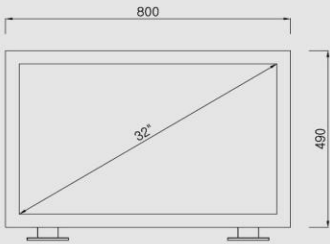

VuREX VCP 프리미엄 시리즈는 3D Comb Filter, 메탈 캐비닛, PIP/PBP/VOV 등과 같은 고객 친화적인 기능들을 제공합니다. 또한 고화질의 영상을 원하는 고객을 위하여, 최대 1,400:1의 명암비, 1920X1080의 Full HD 해상도, 5ms의 빠른 응답시간을 제공합니다

SPECIFICATIONS 32VCPH

디스플레이	화면 크기	32"	주요 기능	필터 타입	3D Comb 필터
	해상도	1920 x 1080 @60Hz		Deinterlacing	지원
	픽셀 간격	0.364 x 0.364 mm		화면 노이즈 저감 기능	지원
	휘도 (Typ.)	500 cd/m ²		멀티 디스플레이 기능	PIP / PBP (VOV Support)
	명암비	1,300 : 1		Screen Protection	Yes
	중횡비	16 : 9		Trigger Source Switching	지원 (NC)
	시야각 (H/V)	178° / 178°		자동 소스 전환	지원
	표시색상수	16.7 Million		자동 전원 복구	지원
	응답시간	< 6ms			
	비디오시스템	NTSC / PAL			
입출력단자	Video 입/출력 (BNC Type)	2 / 2	치수/중량	외형 치수 (본체) (W x H x D)	800 x 490 x 120 mm
	S-Video 입력	1		외형 치수 (스탠드 포함) (W x H x D)	800 x 490 x 260 mm
	VGA 입력 (15Pin D-Sub)	1	캐비닛	제품 중량	20Kg
	Component 입력	1		케이스 색상 / Base Stand	Black / Yes
	HDMI 입력	2	보증	케이스 재질	Metal (Electronic galvanized iron)
	DVI 입력	1		부품 / 서비스	2year / 2year
	Audio 입력 (RCA Type)	3(L+R)	인증	MTBF (Approx.)	50,000 시간
	PC Stereo 입력	1		NRTL, FCC, CE, RoHS	
외부제어	리모콘	옵션 제공	전원	소비 전력: < On	< 130W
	오디오	내장 스피커		Yes (2W x 2)	정격 전압
환경			마운트	작동 온도	0~50° C
				보관온도	-20 ~ 60° C
			마운트	VESA™ 마운트 대응	200 x 200 mm
				마운트 킷	옵션 제공 (벽걸이형, 랙마운트, 스웬암형, 천정형)

CCTV Monitor 32VCPH Display

OTHER VIEW

REAR VIEW

SIDE VIEW

DIMENSIONS

▲ FRONT VIEW

▲ SIDE VIEW

▲ REAR VIEW