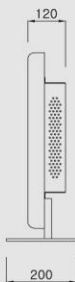

CCTV Monitor 26VCPH Display

OTHER VIEW

SIDE VIEW

DIMENSIONS

▲ FRONT VIEW

▲ SIDE VIEW

▲ REAR VIEW

▲ TOP VIEW

(주) 아렌전자

Add 경기도 군포시 금정동 1-40 한림휴먼타워 414호

Tel +82-70-4370-4459 Fax +82-31-624-2130 Email info@vurex.net Website www.vurex.net

RN Electronics