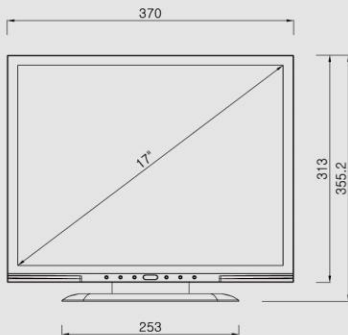

VuREX VCS 시리즈는 3D Comb 필터, Deinterlace, 화면 노이즈 저감 기능, 멀티 디스플레이 기능 등의 추가 기능을 지원하는 스탠다드 제품군입니다.
또한 보안 시장 및 일반 산업용 모니터 시장의 요구에 대응하기 위하여 다양한 멀티 입/출력 옵션을 지원합니다.

SPECIFICATIONS 17VCS

디스플레이	화면 크기	17"	주요 기능	필터 타입	3D Comb 필터
	해상도	1280 x 1024 @60Hz		Deinterlacing	지원
	픽셀 간격	0.264 x 0.264 mm		화면 노이즈 저감 기능	지원
	휘도 (Typ.)	250 cd/m ²		멀티 디스플레이 기능	PIP / PBP
	명암비	1,000 : 1		Screen Protection	옵션 제공
	중횡비	4 : 3		Trigger Source Switching	N / A
	시야각 (H/V)	170° / 160°		자동 소스 전환	Yes
	표시색상수	16.7 Million		자동 전원 복구	Yes
	응답시간	< 5ms			
입출력단자	비디오시스템	NTSC / PAL	치수/중량	외형 치수 (본체) (W x H x D)	370 x 313 x 56 mm
				외형 치수 (스탠드 포함) (W x H x D)	370 x 355.2 x 182 mm
	Video 입/출력 (BNC Type)	2 / 2	제품 중량	5.0Kg	
	S-Video 입력	1	캐비닛	케이스 색상 / Base Stand	Black / Yes
	VGA 입력 (15Pin D-Sub)	1		케이스 재질	ABS Plastic
	HDMI 입력	1	보증	부품 / 서비스	2year / 2year
	Audio 입력 (RCA Type)	1(L+R)		MTBF (Approx.)	30,000 시간
PC Stereo 입력	1	인증	NRTL, FCC, CE, RoHS		
			전원	소비 전력: < On	< 30W
외부제어	리모콘	옵션 제공		정격 전압	AC100 ~ 240V(50/60Hz)
	오디오	내장 스피커		< DC 12V / 3.5A	
			환경	작동 온도	0~50° C
				보관온도	-20 ~ 60° C
			마운트	VESA™ 마운트 대응	100 x 100 mm
				마운트 킷	옵션 제공 (벽걸이형, 랙형, 스웜임형)

CCTV Monitor 17VCS Display

OTHER VIEW

FRONT VIEW

REAR VIEW

SIDE VIEW

DIMENSIONS

▲ FRONT VIEW

▲ SIDE VIEW