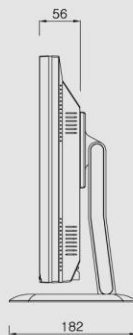

VuREX VCS 시리즈는 3D Comb 필터, Deinterlace, 화면 노이즈 저감 기능, 멀티 디스플레이 기능 등의 추가 기능을 지원하는 스탠다드 제품군입니다.
또한 보안 시장 및 일반 산업용 모니터 시장의 요구에 대응하기 위하여 다양한 멀티 입/출력 옵션을 지원합니다.

SPECIFICATIONS 17VCS

디스플레이	화면 크기	17"	주요 기능	필터 타입	3D Comb 필터
	해상도	1280 x 1024 @60Hz		Deinterlacing	지원
	픽셀 간격	0.264 x 0.264 mm		화면 노이즈 저감 기능	지원
	휘도 (Typ.)	250 cd/m ²		멀티 디스플레이 기능	PIP / PBP
	명암비	1,000 : 1		Screen Protection	옵션 제공
	중횡비	4 : 3		Trigger Source Switching	N / A
	시야각 (H/V)	170° / 160°		자동 소스 전환	Yes
	표시색상수	16.7 Million		자동 전원 복구	Yes
	응답시간	< 5ms			
입출력단자	비디오시스템	NTSC / PAL	치수/중량	외형 치수 (본체) (W x H x D)	370 x 313 x 56 mm
				외형 치수 (스탠드 포함) (W x H x D)	370 x 355.2 x 182 mm
	Video 입/출력 (BNC Type)	2 / 2	제품 중량	5.0Kg	
	S-Video 입력	1	캐비닛	케이스 색상 / Base Stand	Black / Yes
	VGA 입력 (15Pin D-Sub)	1		케이스 재질	ABS Plastic
	HDMI 입력	1	보증	부품 / 서비스	2year / 2year
	Audio 입력 (RCA Type)	1(L+R)		MTBF (Approx.)	30,000 시간
PC Stereo 입력	1	인증	NRTL, FCC, CE, RoHS		
			전원	소비 전력: < On	< 30W
외부제어	리모콘	옵션 제공		정격 전압	AC100 ~ 240V(50/60Hz)
	오디오	내장 스피커		< DC 12V / 3.5A	
			환경	작동 온도	0~50° C
				보관온도	-20 ~ 60° C
			마운트	VESA™ 마운트 대응	100 x 100 mm
				마운트 킷	옵션 제공 (벽걸이형, 랙형, 스웜임형)

CCTV Monitor 17VCS Display

OTHER VIEW

FRONT VIEW

REAR VIEW

SIDE VIEW

DIMENSIONS

▲ FRONT VIEW

▲ SIDE VIEW