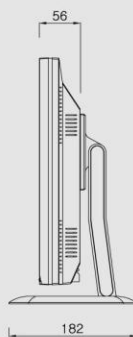

멀티 소스 옵션에 대한 완벽한 지원 및 동영상의 잔상을 최소화시켜주는 Comb Filter 기능 등을 지원하는 VuREX VCE 시리즈 제품군은 소규모 예산에 적합한 저비용 솔루션입니다.

SPECIFICATIONS 17VCE

디스플레이	화면 크기	17"	주요 기능	필터 타입	2.5D Comb 필터
	해상도	1280 x 1024 @60Hz		Deinterlacing	지원
	픽셀 간격	0.264 x 0.264 mm		화면 노이즈 저감 기능	N / A
	휘도 (Typ.)	250 cd/m ²		멀티 디스플레이 기능	N / A
	명암비	1,000 : 1		Screen Protection	N / A
	중횡비	4 : 3		Trigger Source Switching	N / A
	시야각 (H/V)	170° / 160°		자동 소스 전환	Yes
	표시색상수	16.7 Million		자동 전원 복구	Yes
	응답시간	< 5ms			
입출력단자	비디오시스템	NTSC / PAL	치수/중량	외형 치수 (본체) (W x H x D)	370 x 313 x 56 mm
				외형 치수 (스탠드 포함) (W x H x D)	370 x 355.2 x 182 mm
	Video 입/출력 (BNC Type)	2 / 2	제품 중량	4.3 Kg	
	S-Video 입력	1	캐비닛	케이스 색상 / Base Stand	Black / Yes
	VGA 입력 (15Pin D-Sub)	1		케이스 재질	ABS Plastic
	HDMI 입력	1	보증	부품 / 서비스	2year / 2year
	Audio 입력 (RCA Type)	1(L+R)		MTBF (Approx.)	30,000 시간
PC Stereo 입력	1	인증	NRTL, FCC, CE, RoHS		
			전원	소비 전력: < On	< 30W
외부제어	리모콘	옵션 제공		정격 전압	AC100 ~ 240V(50/60Hz) <DC 12V / 3.5A
	오디오	내장 스피커	작동 온도	0~50° C	
			보관온도	-20 ~ 60° C	
			마운트	VESA™ 마운트 대응	100 x 100 mm
				마운트 킷	옵션 제공 (벽걸이형, 랙형, 스웩암형)

CCTV Monitor 17VCE Display

OTHER VIEW

FRONT VIEW

REAR VIEW

SIDE VIEW

DIMENSIONS

▲ FRONT VIEW

▲ SIDE VIEW