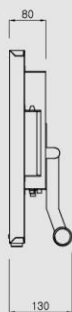

LED CCTV Monitor 21VED Display

ADVANTAGES

- 높은 해상도: 1920 x 1080p Full HD
- 넓은 시야각 (H/V): 170° / 160°
- 선명한 명암비: 1,000:1
- 빠른 응답시간: < 5ms
- 친환경 설계, 낮은 소비전력
- 멀티 디스플레이 기능: PIP / PBP / VOV
- BNC, S-Video, VGA, Component, DVI-D, HDMI, Audio, PC Stereo
- 3D Comb 필터, Deinterlacing, Trigger Source Switching, 화면 노이즈 저감 기능, 자동 소스 전환 기능

VuREX VED LED 모니터 시리즈는 이미지 신호를 자동 감지하여 백라이트의 휘도를 조절하는 지능형 색상 보정기술을 채용하였습니다.

또한 제품 설계에 친환경 개념을 도입하여, 최대 40%의 에너지 절감효과를 기대할 수 있는 저전력 구조를 채용하였습니다.

SPECIFICATIONS 21VED

디스플레이	화면 크기	21.5"	주요 기능	필터 타입	3D Comb 필터	
	해상도	1920 x 1080 @60Hz		Deinterlacing	지원	
	픽셀 간격	0.262 x 0.262 mm		Trigger Source Switching	지원(NC)	
	휘도 (Typ.)	250 cd/m ²		화면 노이즈 저감 기능	지원	
	명암비	1,000 : 1		멀티 디스플레이 기능	PIP / PBP / VOV (Video on Video)	
	중횡비	16 : 9		Screen Protection	옵션 제공	
	시야각 (H/V)	170° / 160°		자동 소스 전환	지원	
	표시색상수	16.7 Million				
	응답시간	< 5ms				
입출력단자	비디오시스템	NTSC / PAL	치수/중량	외형 치수 (W x H x D)	520 x 340 x 130mm	
	Video 입/출력 (BNC Type)	2/2	캐비닛	제품 중량	6.4Kg	
		S-Video 입력		1	보 증	색상/스탠드
			VGA 입력 (15Pin D-Sub)	1		케이스 재질
		Component 입력	2	인 증	부품 / 서비스	2year / 2year
		DVI-D 입력 / HDMI 입력	1 / 2		MTBF (Approx.)	30,000 시간
		Audio 입력 (RCA Type)	3(L+R)	전 원	NRTL, FCC, CE, RoHS	
		PC Stereo 입력	1		소비 전력: < On	< 35W
외부제어	리모콘	지원	환 경	정격 전압	AC100 ~ 240V(50/60Hz) DC 12V / 4.2A	
	오디오	내장 스피커		지원 (2W x 2)	작동 온도	0~50° C
마운트			보관온도		-20 ~ 60° C	
				VESA™ 마운트 대응	100 x 100 mm	
			마운트 킷	옵션 제공 (벽걸이형, 랙형, 스웩암형)		

LED CCTV Monitor 21VED Display

OTHER VIEW

FRONT VIEW

REAR VIEW

SIDE VIEW

DIMENSIONS

▲ FRONT VIEW

▲ SIDE VIEW